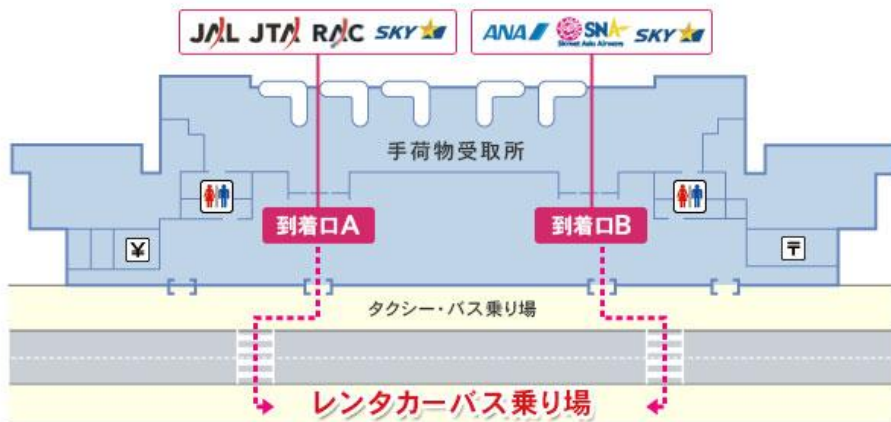

■那覇空港1F

1.那覇空港に到着

沖縄に到着し、手荷物受取所で荷物を受け取られたら到着口を出て1F 空港ロビーへ。

2.送迎場所へ移動しましょう

車道を渡り、レンタカー送迎バス乗り場へ移動します。
送迎担当のスタッフと合流し、ご予約者名を伝えてください。

3.送迎車に乗り店舗へ！

送迎車両にお乗りいただき、店舗へと向かいます。その後、ご貸渡手続きを済ませ出発です。

注意！送迎時間について